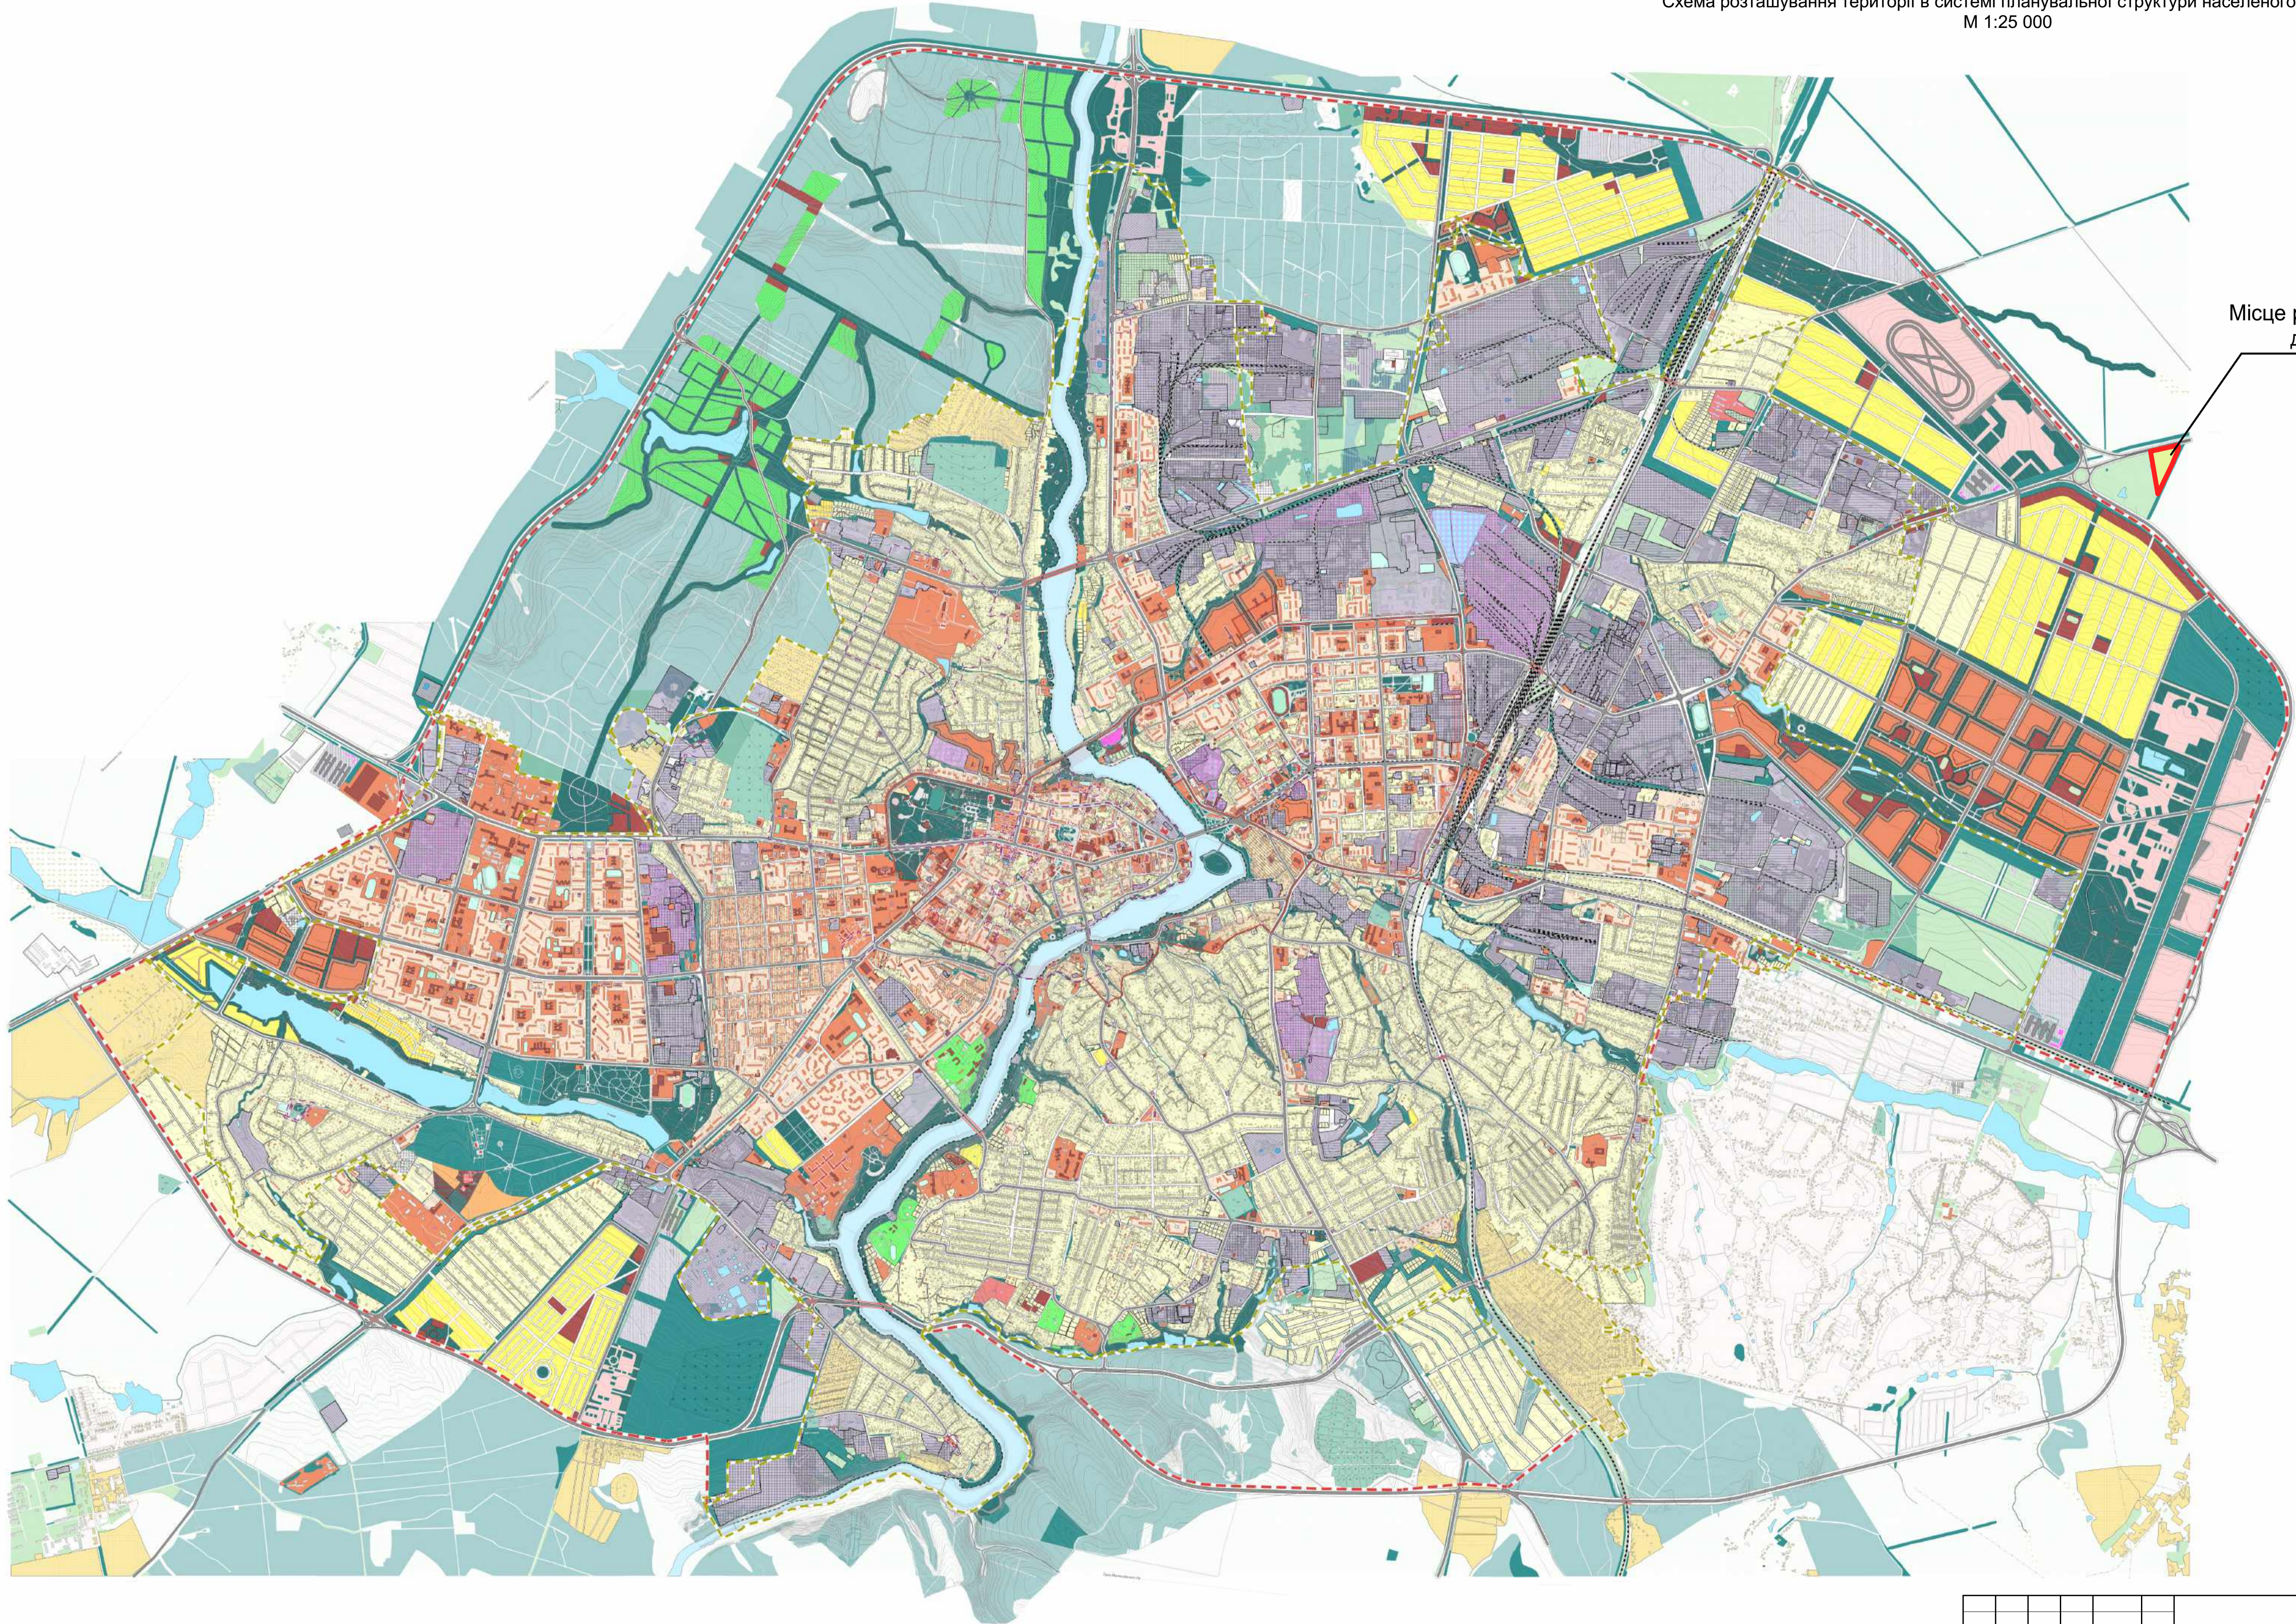

Детальний план території в межах земельних ділянок з кадастровими номерами: 0520681000:01:008:0066, 0520681000:01:008:0065
Схема розташування території в системі планувальної структури населеного пункту
М 1:25 000

Місце розташування території
детального плану

Примітка:

						8/2023-ДПТ			
						Детальний план території в межах земельних ділянок з кадастровими номерами: 0520681000:01:008:0066, 0520681000:01:008:0065			
Змін.	Кільк.	Лист	№Док.	Підпис	Дата	Детальний план території	Стадія	Лист	Листов
Розробив	Мальований						ДПТ	1	
						Схема розташування території в системі планувальної структури населеного пункту М 1:30000			
						ТОВ "Просторове планування"